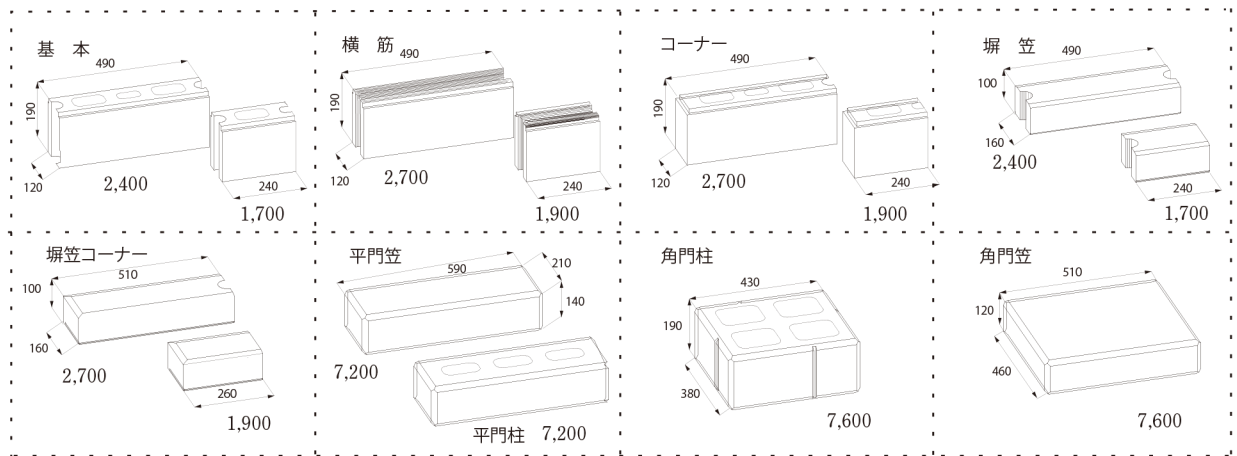

大谷ニューストーン500 (青目材 白目材)

WALL

青目材

白目材

※大谷ニューストーンには、大谷石（粒子）が骨材として入っております。その中に「ミソ」という斑点があり、ブロック本体にも多少入る場合があります。

※大谷ニューストーンは、仕入れ商品の為、納期に時間がかかる場合がございます。お早めにご発注ください。

形状・寸法

価格（税別価格）/円

- 1) 製品には、生産時期やロットにより色がバラつく事があります。
- 2) 製品には、色違い、色褪せ、汚れ、欠け、寸法違いが発生することがあります。また、施工後に同様の事象が発生する可能性がありますので、製品の納品時に検品検収をお願いいたします。検品時に、前記のような不良が発見された場合には、速やかに弊社までご連絡を下さい。納品日から日数が経過した後や、施工後に対応を求められても応じかねます。
- 3) 印刷のため、カタログ掲載写真と実際の製品とは色が異なる場合があります。
- 4) 当製品の納品に際しては、降ろし場所への配送トラック横付けとさせて頂きます。また納品場所、降ろし場所については平坦地であることとし、当該場所の整理や管理はお客様側にてご用意ください。さらに荷降しに際しては、送電線や電話回線をまたいでの納品、既設構造物破損の恐れがあるなどの危険が懸念される場合、また配送車両から遠隔地への運び込み等についても対応を致しかねますので、予めご了承をお願いします。
- 5) 当製品にフェンス等を取り付ける場合、フェンス等が受ける風圧等により、その支柱を設置する当製品が破損する危険性があります。ご使用される製品、フェンス等の形状、工法等、適切にご検討をお願い致します。