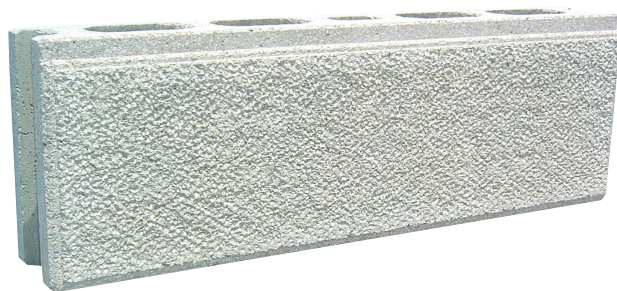

天然石の味わいと温もりを兼ね備えた最高級化粧ブロック

大谷石を主原料とし、高級感と天然石の味わいや温もりを感じさせてくれる最高級化粧ブロック。和風建築の家をより一層豪華に引き立たせてくれるおすすめの逸品です。

青目材

白目材

すかし飾り類

小判

※ 大谷ニューストーンには、大谷石（粒子）が骨材として入っております。その中に「ミス」という斑点があり、ブロック本体にも多少入る場合があります。
※ 大谷ニューストーンは、仕入れ商品の為、納期に時間がかかる場合がございます。お早めにご発注ください。

形状・寸法

価格（税別価格）/円

<p>基本</p> <p>11,480 8,100</p>	<p>横筋</p> <p>12,320 8,700</p>	<p>コーナー</p> <p>13,360 9,960</p>	<p>両コーナー</p> <p>14,200</p>
<p>小判すかし</p> <p>13,360 9,960</p>	<p>片小判</p> <p>1/2片小判コーナー (小面ピシヤン)</p> <p>13,360 9,960</p>	<p>塀笠</p> <p>11,480 8,100</p>	<p>笠コーナー</p> <p>13,360 9,960</p>
<p>両笠コーナー</p> <p>14,800</p>	<p>根石</p> <p>11,480 8,100</p>	<p>根石コーナー</p> <p>13,360 9,960</p>	<p>平門笠</p> <p>平門柱</p> <p>16,300 16,300</p>
<p>角門柱</p> <p>17,000</p>	<p>角門笠</p> <p>17,000</p>	<p>地輪</p> <p>17,000</p>	