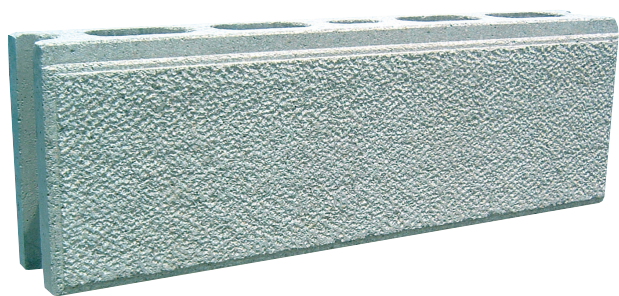

天然石の味わいと温もりを兼ね備えた最高級化粧ブロック

大谷石を主原料とし、高級感と天然石の味わいや温もりを感じさせてくれる最高級化粧ブロック。和風建築の家をより一層豪華に引き立たせてくれるおすすめの逸品です。

青目材

白目材

すかし飾り類

小判

※ 大谷ニューストーンには、大谷石（粒子）が骨材として入っております。その中に「ミス」という斑点があり、ブロック本体にも多少入る場合があります。
※ 大谷ニューストーンは、仕入れ商品の為、納期に時間がかかる場合がございます。お早めにご発注ください。

形状・寸法

価格（税別価格）/円

<p>基本</p> <p>11,480 8,100</p>	<p>横筋</p> <p>12,320 8,700</p>	<p>コーナー</p> <p>13,360 9,960</p>	<p>両コーナー</p> <p>14,200</p>
<p>小判すかし</p> <p>13,360 9,960</p>	<p>片小判</p> <p>1/2片小判コーナー (小面ピシヤン)</p> <p>13,360 9,960</p>	<p>塀笠</p> <p>11,480 8,100</p>	<p>笠コーナー</p> <p>13,360 9,960</p>
<p>両笠コーナー</p> <p>14,800</p>	<p>根石</p> <p>11,480 8,100</p>	<p>根石コーナー</p> <p>13,360 9,960</p>	<p>平門笠</p> <p>平門柱</p> <p>16,300 16,300</p>
<p>角門柱</p> <p>17,000</p>	<p>角門笠</p> <p>17,000</p>	<p>地輪</p> <p>17,000</p>	