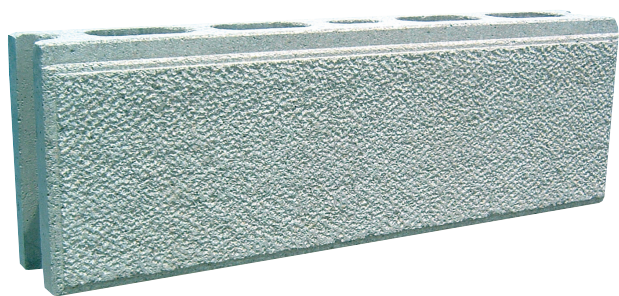

## 天然石の味わいと温もりを兼ね備えた最高級化粧ブロック

大谷石を主原料とし、高級感と天然石の味わいや温もりを感じさせてくれる最高級化粧ブロック。和風建築の家をより一層豪華に引き立たせてくれるおすすめの逸品です。

青目材

白目材

すかし飾り類

小判

※ 大谷ニューストーンには、大谷石（粒子）が骨材として入っております。その中に「ミス」という斑点があり、ブロック本体にも多少入る場合があります。  
※ 大谷ニューストーンは、仕入れ商品の為、納期に時間がかかる場合がございます。お早めにご発注ください。

形状・寸法

価格（税別価格）/円

|                      |  |                      |                                     |
|----------------------|--|----------------------|-------------------------------------|
| <p><b>基本</b></p>     | <p><b>横筋</b></p>                                 | <p><b>コーナー</b></p>   | <p><b>両コーナー</b></p>                 |
| <p><b>小判すかし</b></p>  | <p><b>片小判</b></p> <p>1/2片小判コーナー<br/>(小面ピシヤン)</p> | <p><b>塀笠</b></p>     | <p><b>笠コーナー</b></p>                 |
| <p><b>両笠コーナー</b></p> | <p><b>根石</b></p>                                 | <p><b>根石コーナー</b></p> | <p><b>平門笠</b></p> <p><b>平門柱</b></p> |
| <p><b>角門柱</b></p>    | <p><b>角門笠</b></p>                                | <p><b>地輪</b></p>     |                                     |