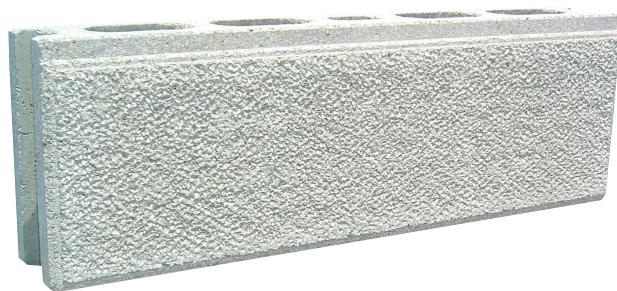

## 天然石の味わいと温もりを兼ね備えた最高級化粧ブロック

大谷石を主原料とし、高級感と天然石の味わいや温もりを感じさせてくれる最高級化粧ブロック。和風建築の家をより一層豪華に引き立たせてくれるおすすめの逸品です。

青目材

白目材

すかし飾り類

小判

※ 大谷ニューストーンには、大谷石（粒子）が骨材として入っております。その中に「ミス」という斑点があり、ブロック本体にも多少入る場合があります。  
※ 大谷ニューストーンは、仕入れ商品の為、納期に時間がかかる場合がございます。お早めにご発注ください。

形状・寸法

価格（税別価格）/円

|                      |  |                      |                                     |
|----------------------|--|----------------------|-------------------------------------|
| <p><b>基本</b></p>     | <p><b>横筋</b></p>                                 | <p><b>コーナー</b></p>   | <p><b>両コーナー</b></p>                 |
| <p><b>小判すかし</b></p>  | <p><b>片小判</b></p> <p>1/2片小判コーナー<br/>(小面ピシヤン)</p> | <p><b>塀笠</b></p>     | <p><b>笠コーナー</b></p>                 |
| <p><b>両笠コーナー</b></p> | <p><b>根石</b></p>                                 | <p><b>根石コーナー</b></p> | <p><b>平門笠</b></p> <p><b>平門柱</b></p> |
| <p><b>角門柱</b></p>    | <p><b>角門笠</b></p>                                | <p><b>地輪</b></p>     |                                     |