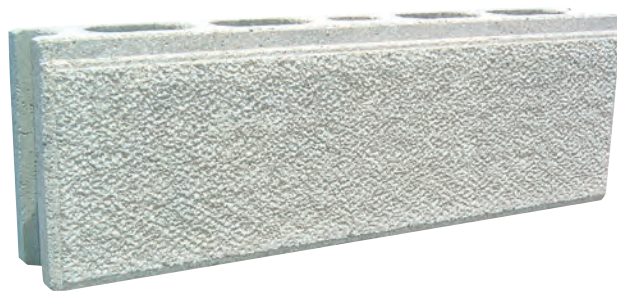

## 天然石の味わいと温もりを兼ね備えた最高級化粧ブロック

大谷石を主原料とし、高級感と天然石の味わいや温もりを感じさせてくれる最高級化粧ブロック。和風建築の家をより一層豪華に引き立たせてくれるおすすめの逸品です。

青目材

白目材

すかし飾り類

小判

※ 大谷ニューストーンには、大谷石（粒子）が骨材として入っております。その中に「ミス」という斑点があり、ブロック本体にも多少入る場合があります。

※ 大谷ニューストーンは、仕入れ商品の為、納期に時間がかかる場合がございます。お早めにご発注ください。

形状・寸法

価格（税別価格）/円

<p><b>基本</b></p> <p>8,600 6,100</p>	<p><b>横筋</b></p> <p>8,900 6,400</p>	<p><b>コーナー</b></p> <p>9,200 6,600</p>	<p><b>両コーナー</b></p> <p>9,800</p>
<p><b>小判すかし</b></p> <p>9,200 6,600</p>	<p><b>片小判</b></p> <p>1/2片小判コーナー (小面ピシヤン)</p> <p>9,200 6,600</p>	<p><b>塀笠</b></p> <p>8,600 6,100</p>	<p><b>笠コーナー</b></p> <p>9,200 6,600</p>
<p><b>両笠コーナー</b></p> <p>10,200</p>	<p><b>根石</b></p> <p>8,600 6,100</p>	<p><b>根石コーナー</b></p> <p>9,200 6,600</p>	<p><b>平門笠</b></p> <p><b>平門柱</b></p> <p>12,100 12,100</p>
<p><b>角門柱</b></p> <p>12,700</p>	<p><b>角門笠</b></p> <p>12,700</p>	<p><b>地輪</b></p> <p>12,700</p>	