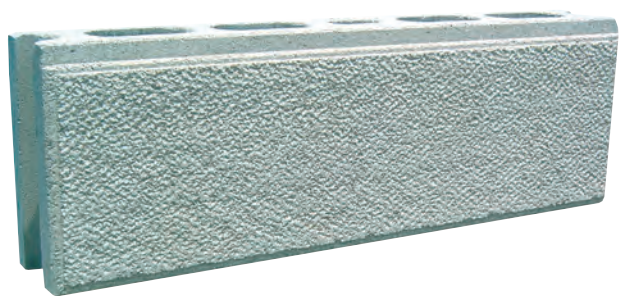

## 天然石の味わいと温もりを兼ね備えた最高級化粧ブロック

大谷石を主原料とし、高級感と天然石の味わいや温もりを感じさせてくれる最高級化粧ブロック。和風建築の家をより一層豪華に引き立たせてくれるおすすめの逸品です。

青目材

白目材

すかし飾り類

小判

※ 大谷ニューストーンには、大谷石（粒子）が骨材として入っております。その中に「ミス」という斑点があり、ブロック本体にも多少入る場合があります。

※ 大谷ニューストーンは、仕入れ商品の為、納期に時間がかかる場合がございます。お早めにご発注ください。

形状・寸法

価格（税別価格）/円

<p><b>基本</b></p> <p>8,600 6,100</p>	<p><b>横筋</b></p> <p>8,900 6,400</p>	<p><b>コーナー</b></p> <p>9,200 6,600</p>	<p><b>両コーナー</b></p> <p>9,800</p>
<p><b>小判すかし</b></p> <p>9,200 6,600</p>	<p><b>片小判</b></p> <p>1/2片小判コーナー (小面ピシヤン)</p> <p>9,200 6,600</p>	<p><b>塀笠</b></p> <p>8,600 6,100</p>	<p><b>笠コーナー</b></p> <p>9,200 6,600</p>
<p><b>両笠コーナー</b></p> <p>10,200</p>	<p><b>根石</b></p> <p>8,600 6,100</p>	<p><b>根石コーナー</b></p> <p>9,200 6,600</p>	<p><b>平門笠</b></p> <p><b>平門柱</b></p> <p>12,100 12,100</p>
<p><b>角門柱</b></p> <p>12,700</p>	<p><b>角門笠</b></p> <p>12,700</p>	<p><b>地輪</b></p> <p>12,700</p>	