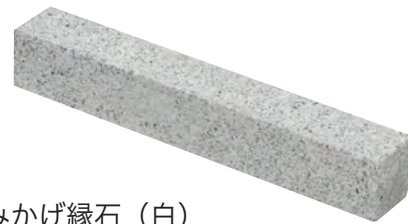

## 歩道や花壇周りにアクセント

歩道や花壇の周りを縁取る

### ■みかげ縁石（錆）

□基本サイズ：

約 L600×W90×H90 (mm)

□重 量：約 13kg

□本体価格：2,850円  
(税別)

### ■みかげ縁石（白）

□基本サイズ：

約 L600×W90×H90 (mm)

□重 量：約 13kg

□本体価格：2,850円  
(税別)

### ■地先ブロック S 型

□基本サイズ：

約 L600×W100×H100 (mm)

□重 量：約 13.1kg

□本体価格：1,420円  
(税別)