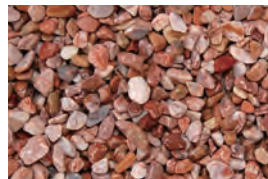

ナチュラルストーンペブル

Dry

Dry

Dry

Wet

Wet

Wet

□カラー：ホワイト
□重量：約10kg
□本体価格：1,450円
(税別)
□1㎡当り厚さ4cmで
約6袋必要