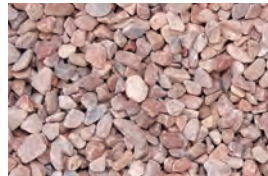

ナチュラルストーンペブル

Dry

Dry

Dry

Wet

Wet

Wet

□カラー：ホワイト
□重量：約10kg
□本体価格：1,450円
(税別)
□1㎡当り厚さ4cmで
約6袋必要